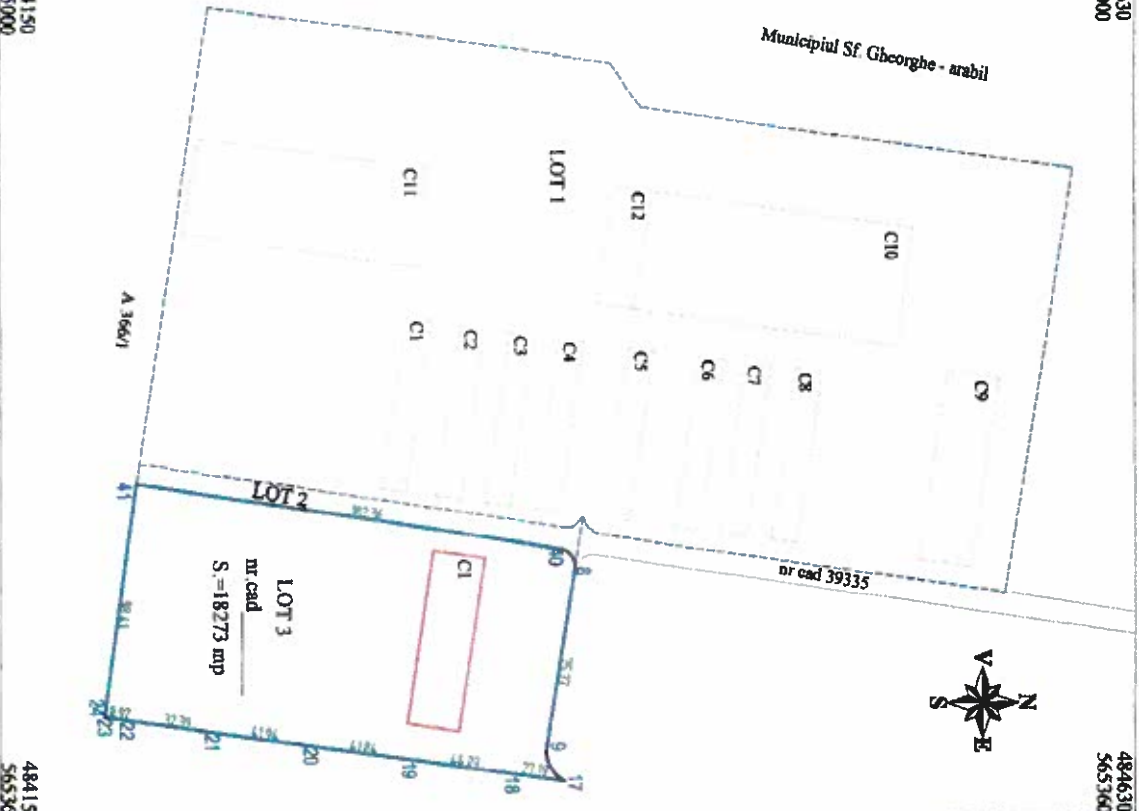

Data: noiembrie 2018

Data:

484150
565360

484150
565360

Plan de amplasament si delimitare a imobilului

ANEXA NR. 1.35 la regulament

Scara 1 : 3000

484630
565300

484630
565360

484150
565000

484150
565360

Nr.cadastral	Suprafata masurata a imobilului (mp)	Adresa imobilului
	18273	intrevilan Sf. Gheorghe
Nr. Cartea Funciară	Unitatea Administrativ Teritorială (UAT)	
	Sf. Gheorghe	

A. Date referitoare la teren		
Nr. parcela	Categoria de folosinta	Suprafata (mp)
1	Cc	18273
	TOTAL	18273

B. Date referitoare la constructii		
Cod	Destinatie	Suprafata construita la sol (mp)
C1	CIF	1616
	Mentii	S. construita la sol: 1616 mp; S. construita desfiintata: 1616 mp grajd

TOTAL	Suprafata totala masurata a imobilului = 18273 mp	
	Suprafata din act = 18273 mp	

Executant: Luffy Vilmos

Confirm executarea măsurătorilor la teren, corectitudinea întocmirii documentației cadastrale și corespondența cu realitatea din teren