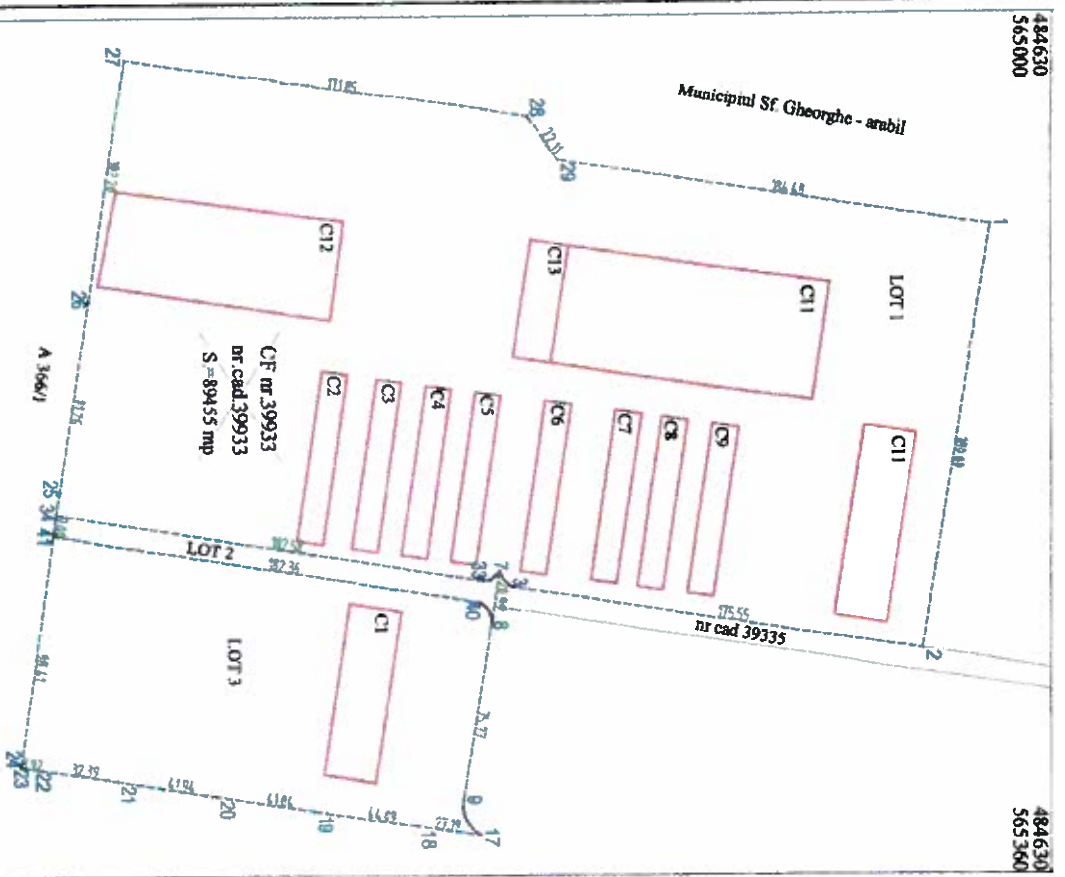

ANEXA NR. 1.

Plan de amplasament si delimitare a imobilului cu propunerea de dezlipire

ANEXA NR. 1.3

Scara 1 : 3000

Nr. cadastral	Suprafata masurata a imobilului (mp)	Adresa imobilului
39933	89455	intravilan Sf. Gheorghe, Cartier Campul Frumos
Nr. Cartea Funciara	Unitatea Administrativ Teritoriala (UAT)	
39933	Sf. Gheorghe	

Situatia actuala				Situatia viitoare (dupa dezlipire)					
Nr. Cf	Nr. cad.	Nr. top	Suprafata (mp)	Categoria de folosinta	Descrierea imobilului	Nr. cad.	Suprafata (mp)	Categoria de folosinta	Descrierea imobilului
39933	39933	---	89455	Cc	neimprijmit		69452	Cc	Lot 1
							1730	Cc	Lot 2
							18273	Cc	Lot 3
Total			89455				89455		

A. Date referitoare la teren		
Nr. parcela	Categoria de folosinta	Suprafata (mp)
1	Cc	18273
	TOTAL	18273

B. Date referitoare la constructii		
Cod	Destinatie	Suprafata construita la sol (mp)
C1	CIF	1616
	Mentii	S. construita la sol: 1616 mp; S. construita desfiintata: 1616 mp grajd

TOTAL	Suprafata totala masurata a imobilului = 18273 mp	
	Suprafata din act = 18273 mp	

Executant: Luffy Vilmos

Confirm executarea măsurătorilor la teren, corectitudinea întocmirii documentației cadastrale și corespondența cu realitatea din teren