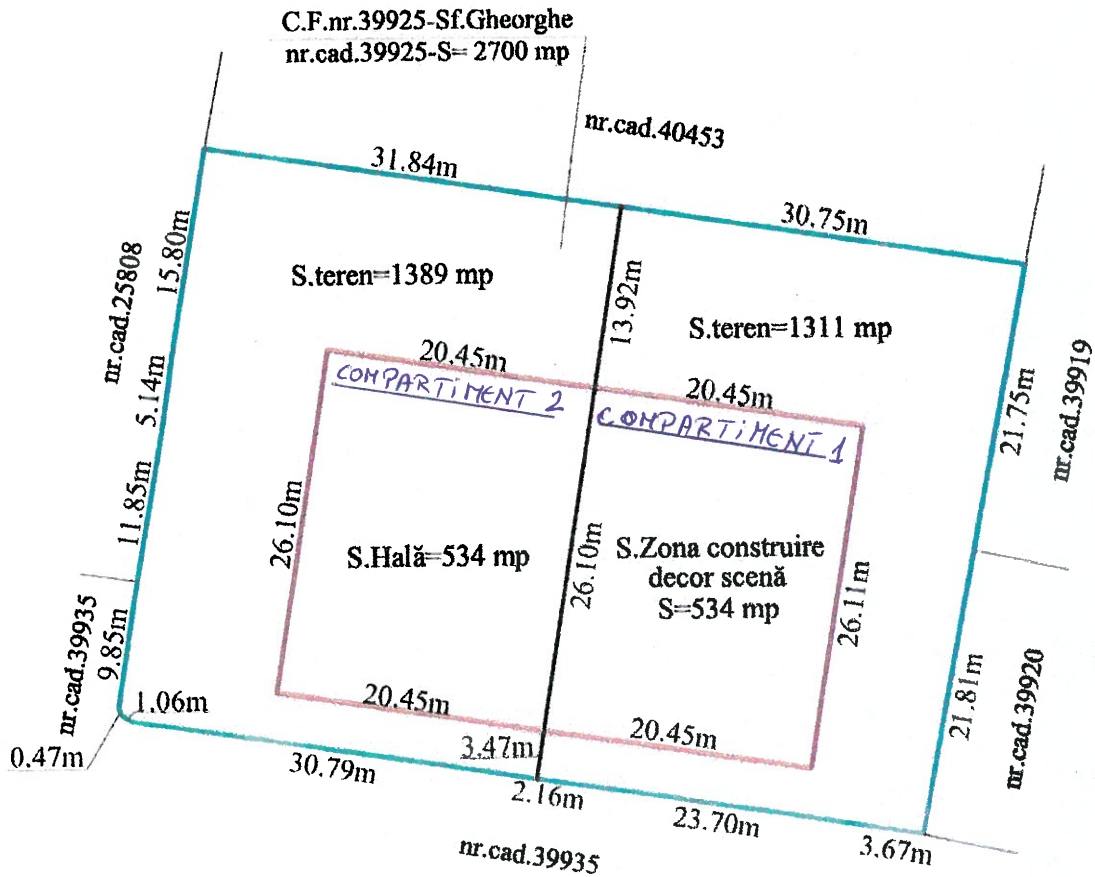

PLAN DE AMPLASAMENT ȘI DELIMITARE AL IMOBILULUI

Scara 1:500

Numele beneficiarului:

SEPSIIPAR S.R.L.

Adresa: mun.Sf.Gheorghe, cart.Câmpul Frumos, nr.5, jud.Covasna

Executant
S.C. EURO-TOPO S.R.L.
ing. Jakab Sándor